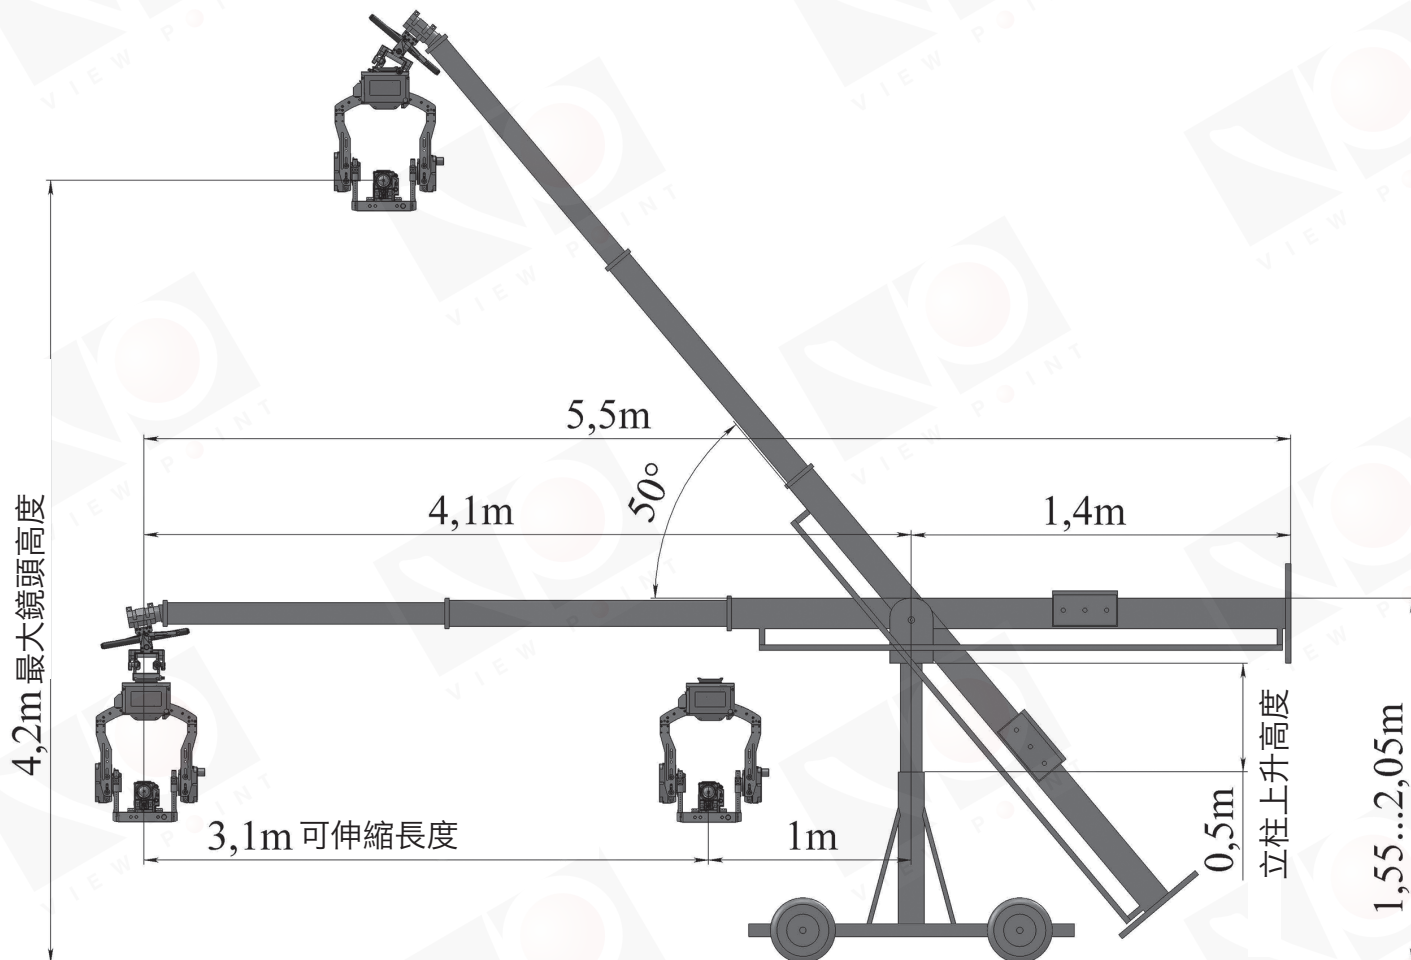

特點:

- ▶ 組裝快速
- ▶ 緊湊輕量
- ▶ 調平和校準快速有效

描述	SteelBoy 20	SteelBoy 20 S
最大鏡頭高度	5.9米/232.3英寸	5.9米/232.3英寸
最大伸縮長度	4.75米/187英寸	4.75米/187英寸
攝影系統最大荷載	40公斤/88.2磅	60公斤/132.3磅
最高速度	1.3米/秒 1.9米/秒 (根據要求可提供)	1.3米/秒 1.9米/秒 (根據要求可提供)

果園影像器材有限公司
VIEW POINT IMAGE ASSEMBLINGS Co.,Ltd.
台北市信義路二段114巷1號2樓106
Tel:+886-2-3393-2808 Fax:+886-2-3393-3436

SteelBoy 14伸縮搖臂

SteelBoy是全新一代的伸縮攝影搖臂。重量輕，拆裝簡便，各種場地大小均可使用。

特點:

- ▶ 組裝快速
- ▶ 緊湊輕量
- ▶ 調平和校準快速有效

描述	SteelBoy 14	SteelBoy 14 S
最大鏡頭高度	4.2米/165.3英寸	4.2米/165.3英寸
最大伸縮長度	3.1米/122英寸	3.1米/122英寸
攝影系統最大荷載	50公斤/110.2磅	60公斤/132.3磅
最高速度	1.3米/秒 1.9米/秒 (根據要求可提供)	1.3米/秒 1.9米/秒 (根據要求可提供)

果園影像器材有限公司
VIEW POINT IMAGE ASSEMBLINGS Co.,Ltd.
台北市信義路二段114巷1號2樓106
Tel:+886-2-3393-2808 Fax:+886-2-3393-3436