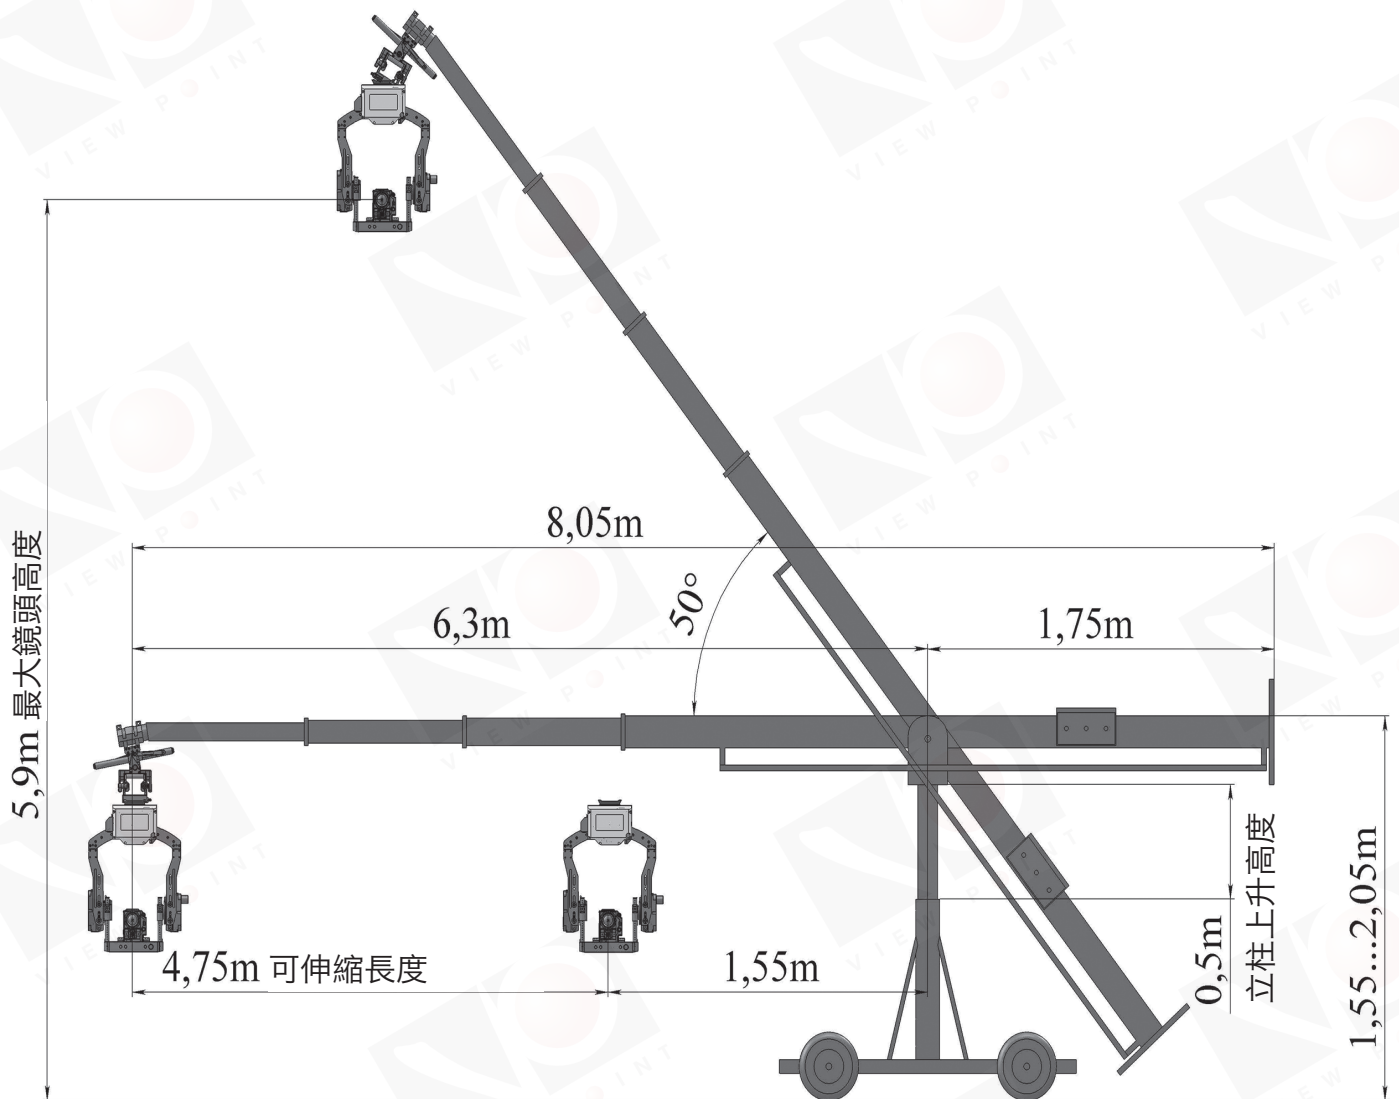

OperTec

SteelBoy

亞洲區總代理：北京鑫時達影視科技有限公司 授權經銷商：果園影像器材有限公司

	<p> 果園影像器材有限公司 VIEW POINT IMAGE ASSEMBLINGS Co.,Ltd. 台北市信義路二段114巷1號2樓106 Tel:+886-2-3393-2808 Fax:+886-2-3393-3436 </p>
---	---

SteelBoy 20伸縮搖臂

SteelBoy是全新一代的伸縮攝影搖臂。重量輕，拆裝簡便，各種場地大小均可使用。

特點:

- ▶ 組裝快速
- ▶ 緊湊輕量
- ▶ 調平和校準快速有效

描述	SteelBoy 20	SteelBoy 20 S
最大鏡頭高度	5.9米/232.3英寸	5.9米/232.3英寸
最大伸縮長度	4.75米/187英寸	4.75米/187英寸
攝影系統最大荷載	40公斤/88.2磅	60公斤/132.3磅
最高速度	1.3米/秒 1.9米/秒 (根據要求可提供)	1.3米/秒 1.9米/秒 (根據要求可提供)

果園影像器材有限公司
VIEW POINT IMAGE ASSEMBLINGS Co.,Ltd.
台北市信義路二段114巷1號2樓106
Tel:+886-2-3393-2808 Fax:+886-2-3393-3436

SteelBoy 14伸縮搖臂

SteelBoy是全新一代的伸縮攝影搖臂。重量輕，拆裝簡便，各種場地大小均可使用。

特點:

- ▶ 組裝快速
- ▶ 緊湊輕量
- ▶ 調平和校準快速有效

描述	SteelBoy 14	SteelBoy 14 S
最大鏡頭高度	4.2米/165.3英寸	4.2米/165.3英寸
最大伸縮長度	3.1米/122英寸	3.1米/122英寸
攝影系統最大荷載	50公斤/110.2磅	60公斤/132.3磅
最高速度	1.3米/秒 1.9米/秒 (根據要求可提供)	1.3米/秒 1.9米/秒 (根據要求可提供)

果園影像器材有限公司
VIEW POINT IMAGE ASSEMBLINGS Co.,Ltd.
台北市信義路二段114巷1號2樓106
Tel:+886-2-3393-2808 Fax:+886-2-3393-3436